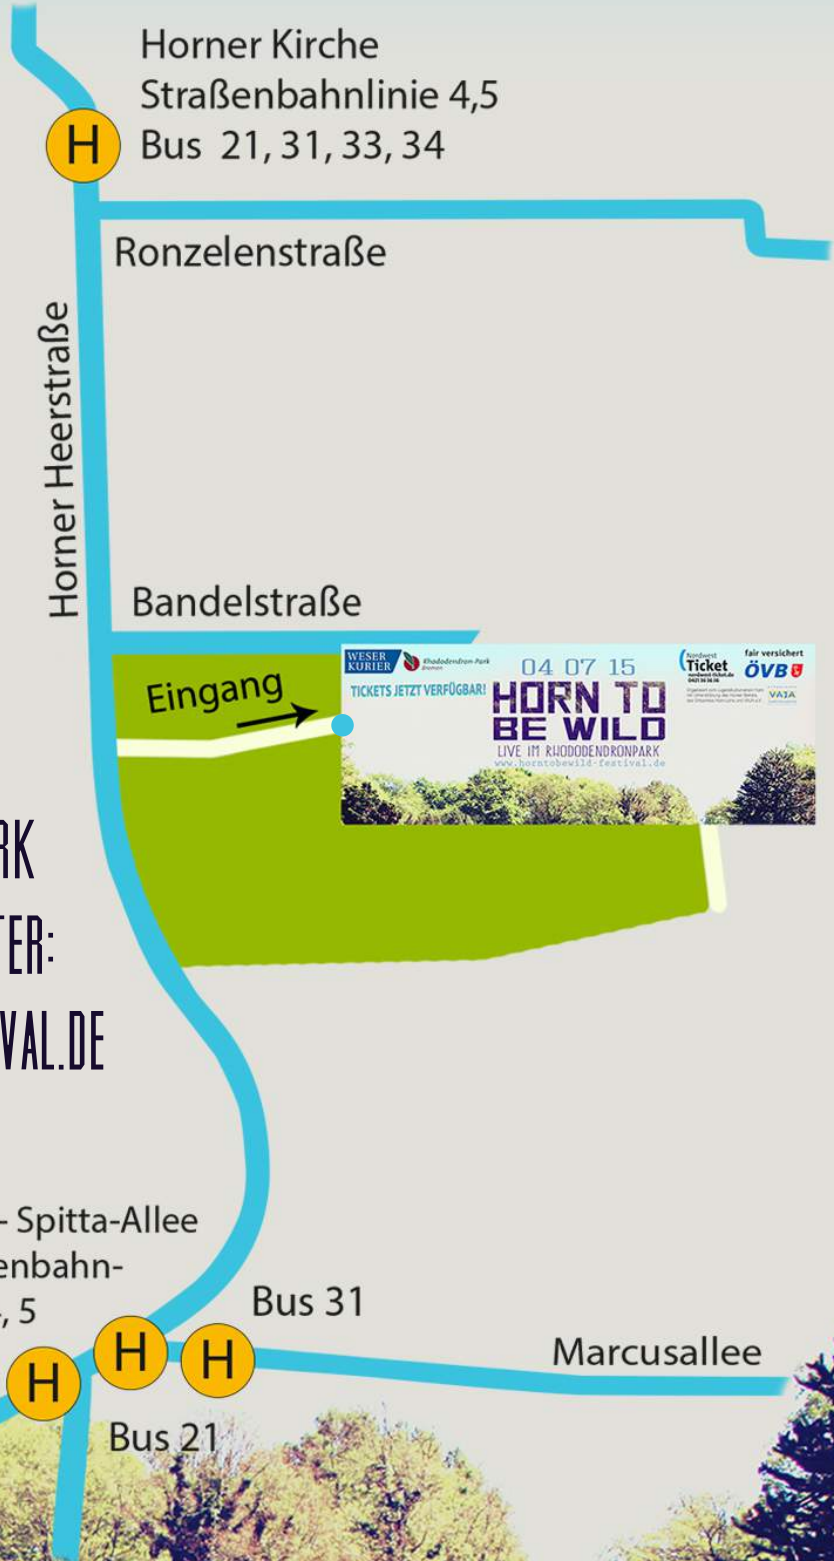

# HORN TO BE WILD

## ANFAHRT:

04.07.15

LIVE IM RHODODENDRONPARK

MEHR INFOS / TICKETS UNTER:

[WWW.HORNTOWILD-FESTIVAL.DE](http://WWW.HORNTOWILD-FESTIVAL.DE)

# HORN TO BE WILD

04 07 15

MAD MONKS  
FAAKMARWIN  
WE HAD TO LEAVE.  
PROFILERS  
BRENNHOLZVERLEIH  
MOHAWK  
HOCH-KANT

LIVE IM  *Rhododendron-Park  
Bremen*

EINLASS: 15 UHR EINGANG: HORNER HEERSTRASSE

TICKETS: [WWW.HORNTOBEWILD-FESTIVAL.DE](http://WWW.HORNTOBEWILD-FESTIVAL.DE)